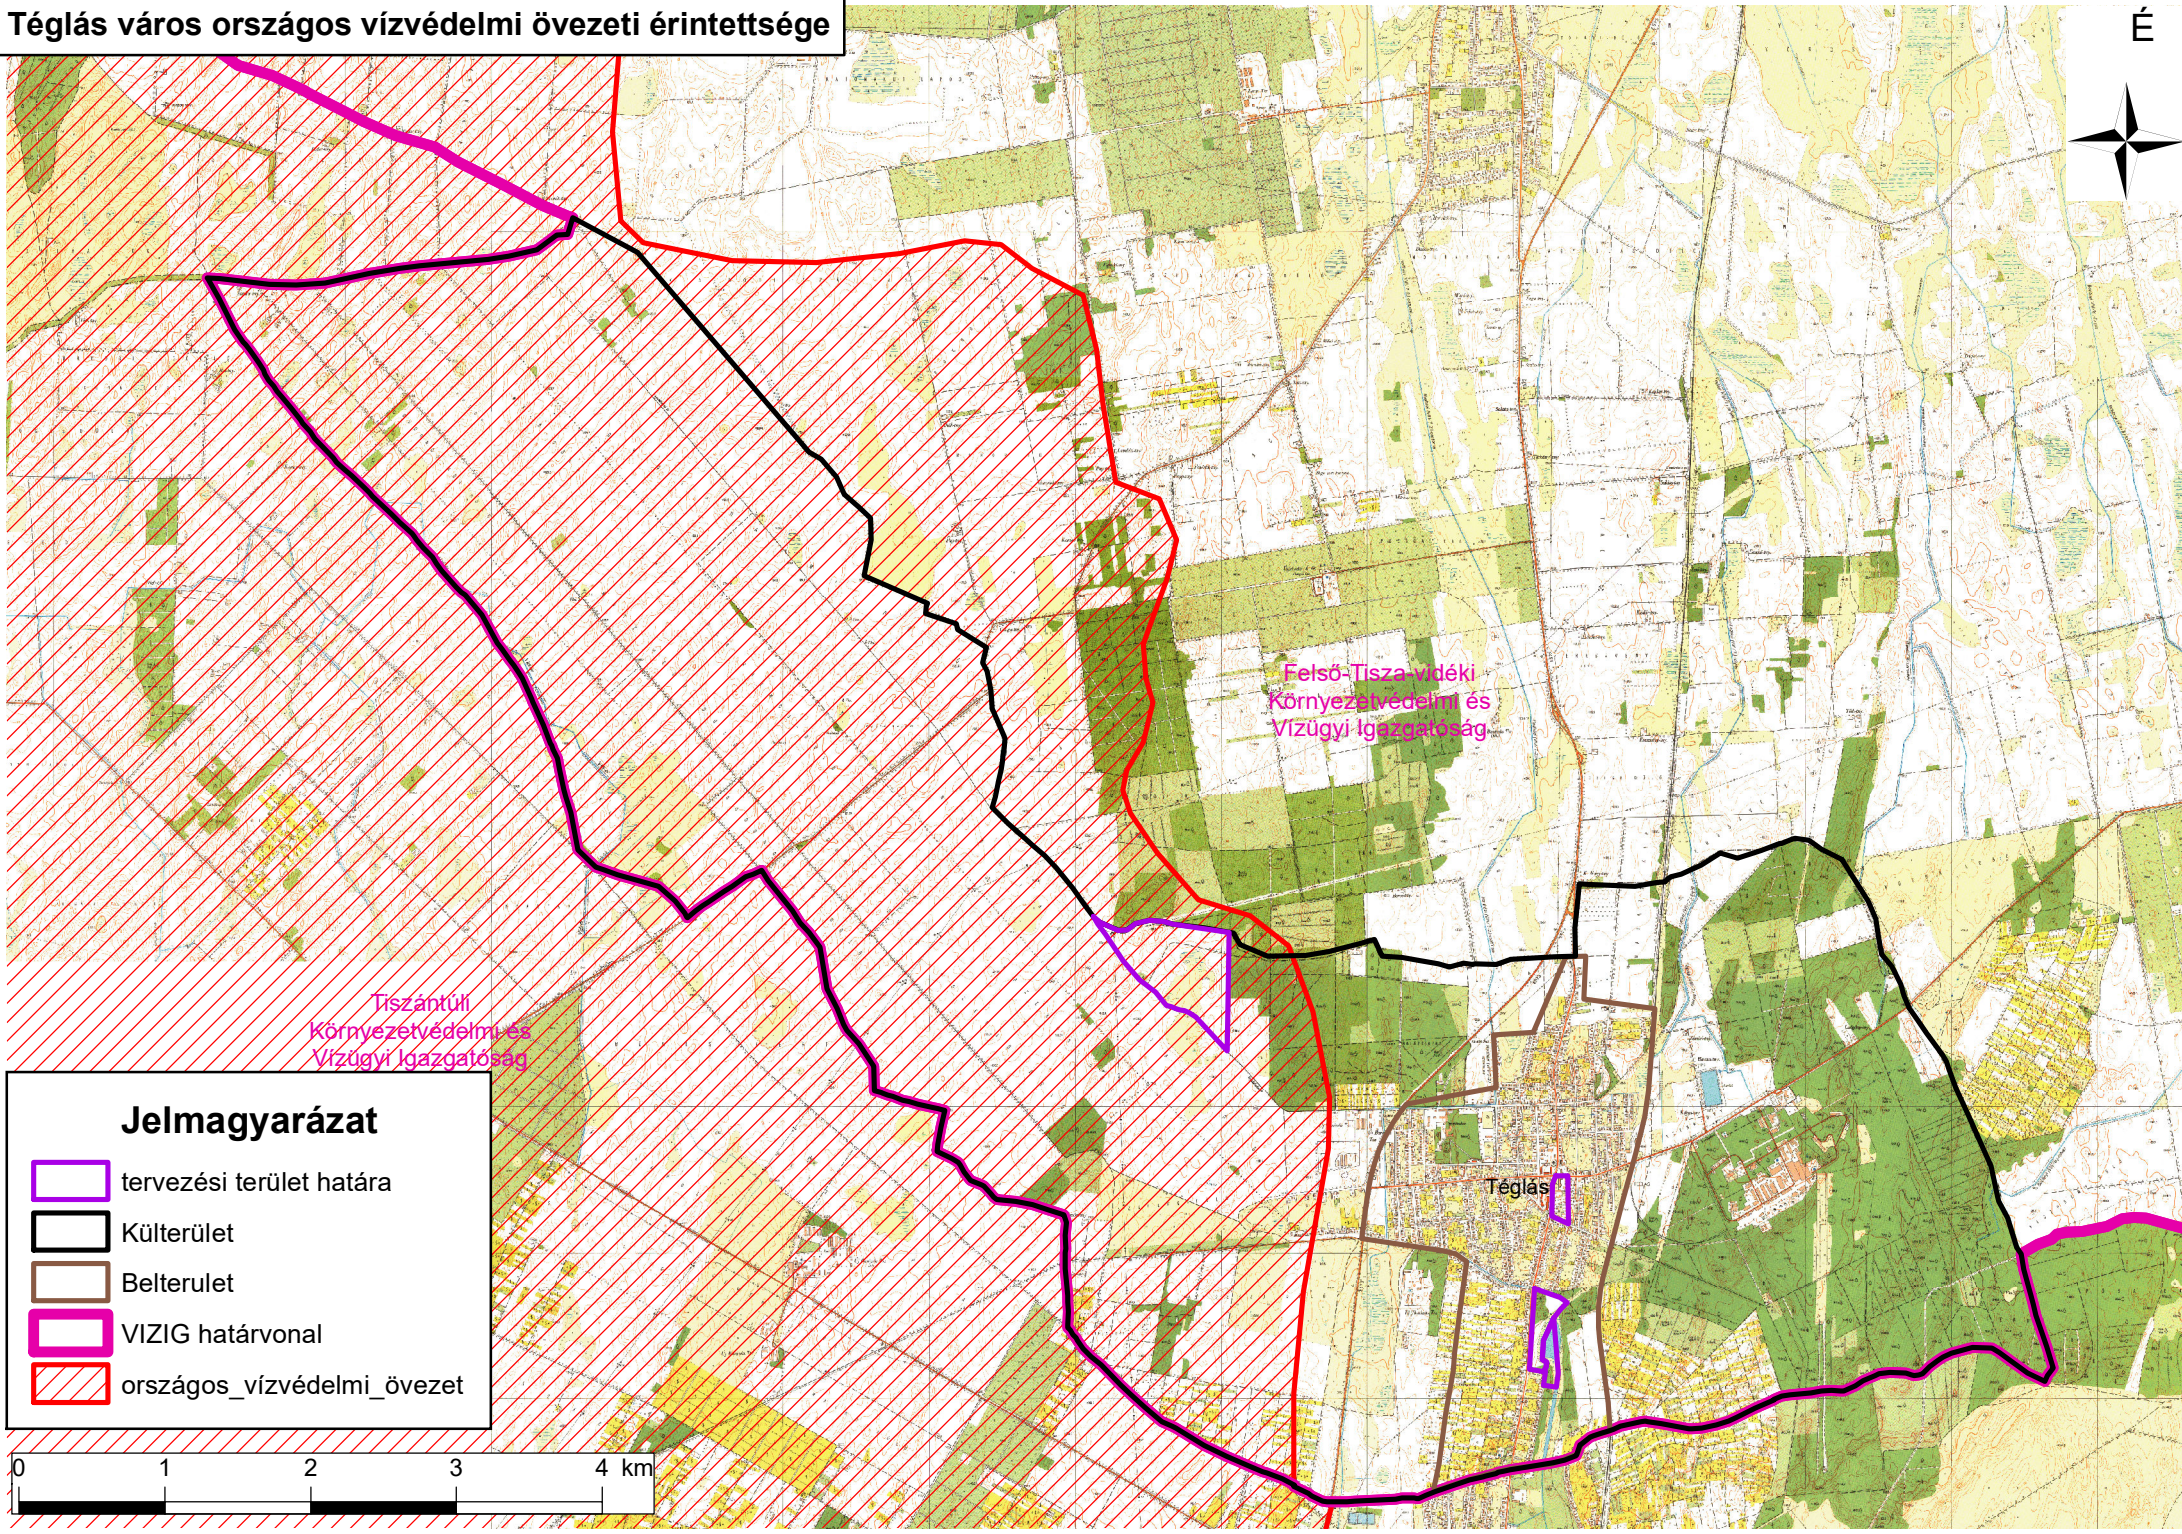

Téglás város országos vízvédelmi övezeti érintettsége

É

Jelmagyarázat

-  tervezési terület határa
-  Külterület
-  Belterület
-  VIZIG határvonal
-  országos vízvédelmi övezet

Téglás

Tiszántúli
Környezetvédelmi és
Vízügyi Igazgatóság

Felső-Tisza-vidéki
Környezetvédelmi és
Vízügyi Igazgatóság