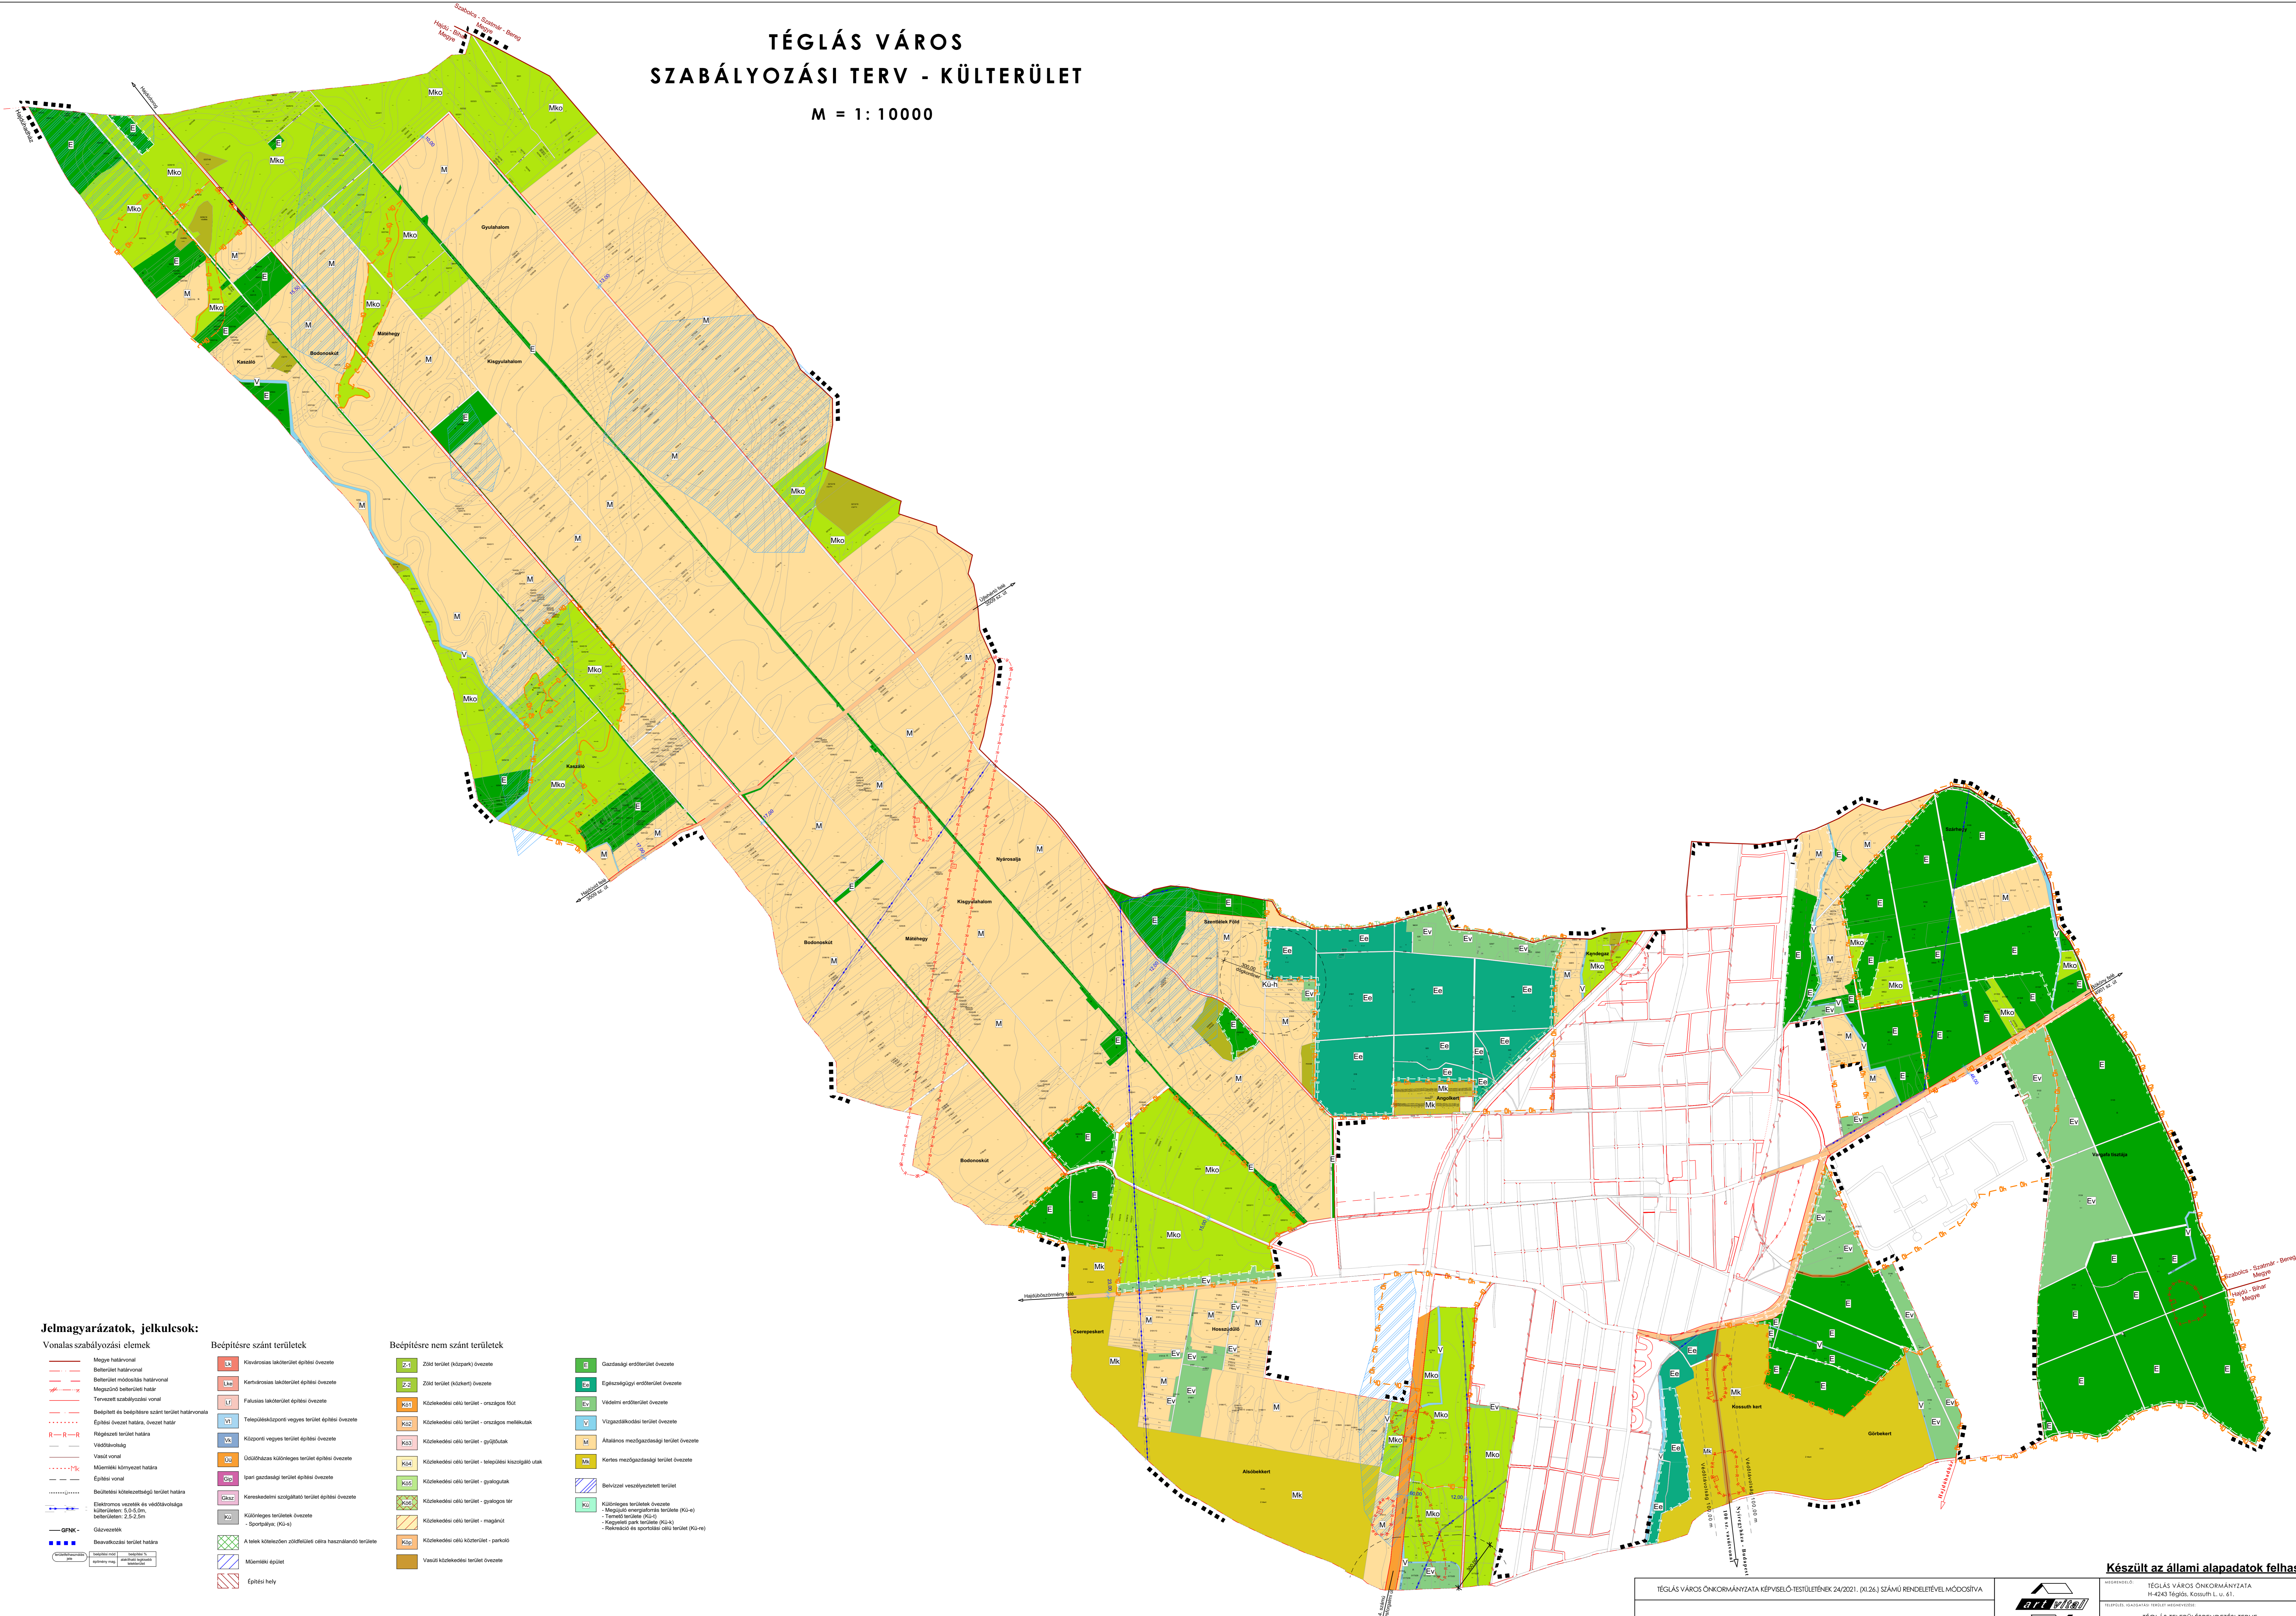

TÉGLÁS VÁROS SZABÁLYOZÁSI TERV - KÜLTERÜLET

M = 1 : 10000

Jelmagyarázatok, jelkiosok:

1. **Vonalas szabályozási elemek**
2. Megye határvonal
   - Behatárolt határvonal
   - Meghatározott határvonal
   - Tervezett szabályozási vonal
   - Beépített és beépítésre szánt terület határvonal
   - Építési övezet határa, övezet határ
   - Régióségi terület határa
   - Védővonal
   - Vízrajzi vonal
   - Műemlék védelmi határa
   - Építési vonal
   - Beépítési köztisztviselői terület határa
   - Elektronikus vezetékek és védővonalak
   - Kábelvezeték: 5,0-5,5m, beföldhatár: 2,5-2,8m
   - Gázvezeték
   - Beépítésre szánt terület határa

1. **Beépítésre nem szánt területek**
2. **Z1** Zöld terület (búvárt) övezete
   - **Z2** Zöld terület (dűkerti) övezete
   - **K1** Köztisztviselői övezet - országos főút
   - **K2** Köztisztviselői övezet - országos mellékút
   - **K3** Köztisztviselői övezet - gyűjtőutak
   - **K4** Köztisztviselői övezet - települési közúti utak
   - **K5** Köztisztviselői övezet - gyűjtőutak
   - **K6** Köztisztviselői övezet - gyűjtőutak
   - **K7** Köztisztviselői övezet - magánút
   - **K8** Köztisztviselői övezet - parkoló
   - **K9** Városi köztisztviselői területi övezete