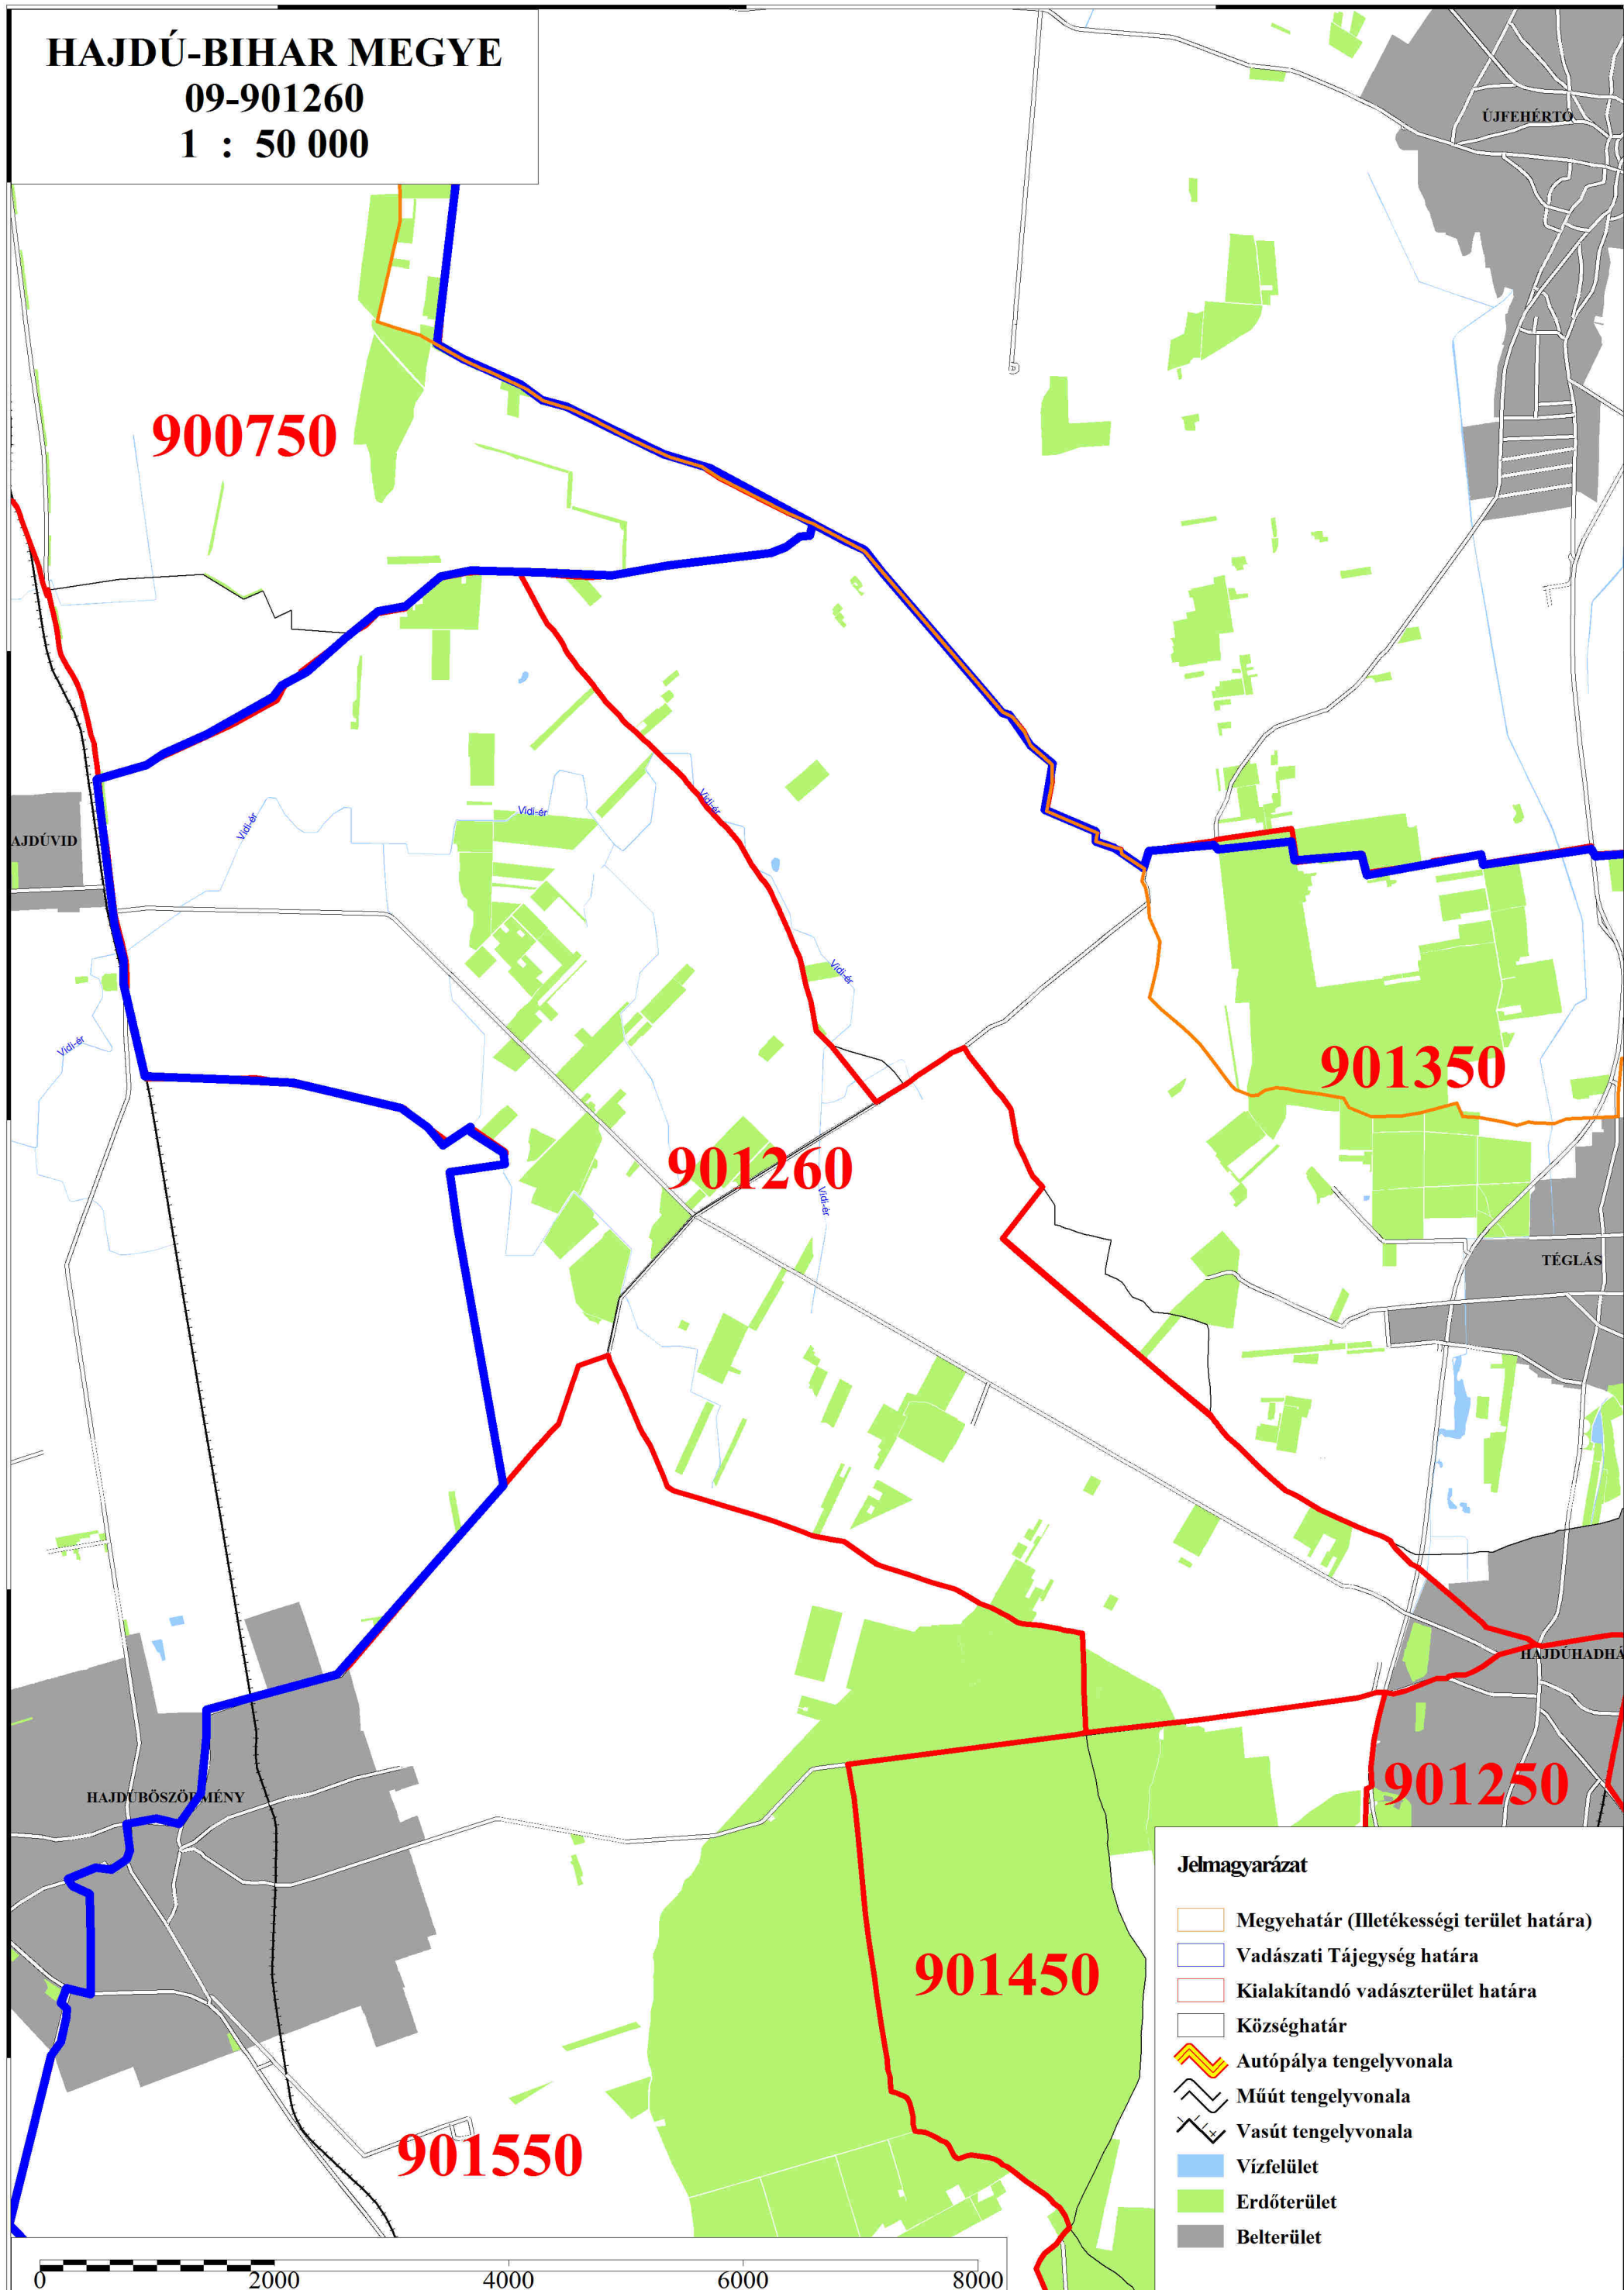

# HAJDÚ-BIHAR MEGYE

09-901260

1 : 50 000

900750

901260

901350

901450

901550

901250

### Jelmagyarázat

- Megyehatár (Illetékességi terület határa)
- Vadászati Tájégség határa
- Kialakítandó vadászterület határa
- Községhatár
- Autópálya tengelyvonala
- Műút tengelyvonala
- Vasút tengelyvonala
- Vízfelület
- Erdőterület
- Belterület

0 2000 4000 6000 8000